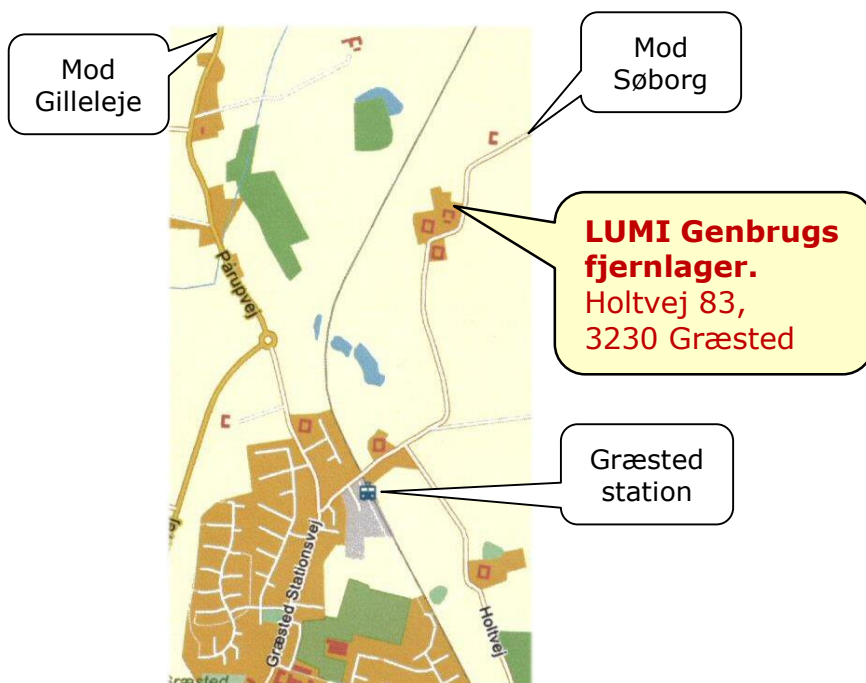

Salg af møbler fra fjernlager:

Hvornår?

Indtil videre hver første lørdag i måneden –
Hver gang kl. 10:00–12:00.

Hvor?

Se kortskitsen herunder og på bagsiden.

Betaling:

Kun kontant betaling eller Mobil Pay! (Ingen dankort.)

Se mere på –

www.lumigenbrug-gilleleje.dk

Telefonnumre:

LUMI Genbrugs Gilleleje: 32 62 00 56

Lager- og møbelansvarlig

Peter Jørgensen: 39 69 84 24 eller 31 19 84 65