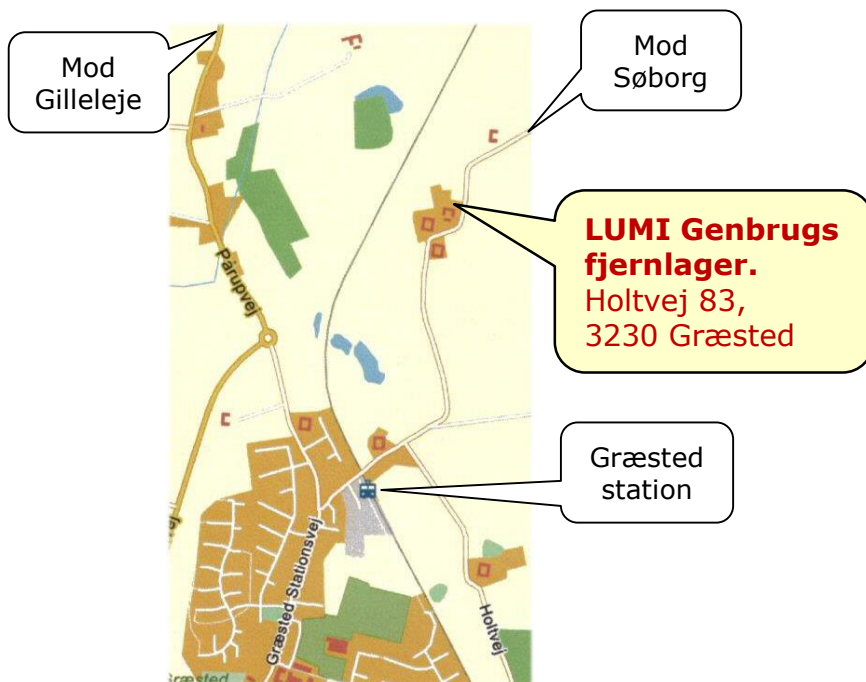

Indtil videre hver første lørdag i måneden –
Hver gang kl. 10:00–12:00.

Hvor?

Se kortskitsen herunder og på bagsiden.

Betaling:

Kun kontant betaling eller Mobil Pay! (Ingen dankort.)

Se mere på –

www.lumigenbrug-gilleleje.dk